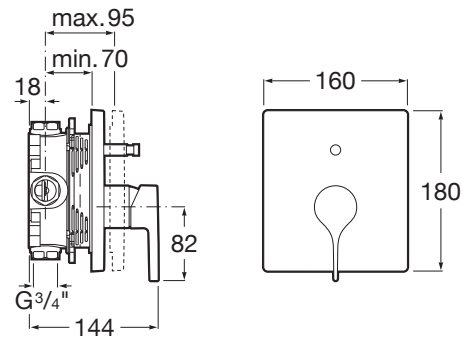

INSIGNIA

Baterie cadă-du încastrată, cu divertor automat.
Se comanda împreună cu Rocabox A525869403.

PRE (FĂRĂ TVA) (FĂRĂ TVA)

1.696,00 LEI

SCHIȚE TEHNICE

CARACTERISTICI

Derivator: Automat

Locație de aplicare: Cadă, Duș

Mounting type: Încăstrat

Tip de cartuș: Ceramic

Tip mixer: Cu monocomandă

SoftTurn®

COMPATIBIL CU

RocaBox universal

525869403

Insignia

Cu linii exterioare fine si o extraordinara eleganta si personalitate, manerul ei lateral subtire o transforma intr-o baterie monocomanda moderna , ideala pentru bai cu un clar caracter urban.

MANUALE ȘI INFORMAȚII TEHNICE